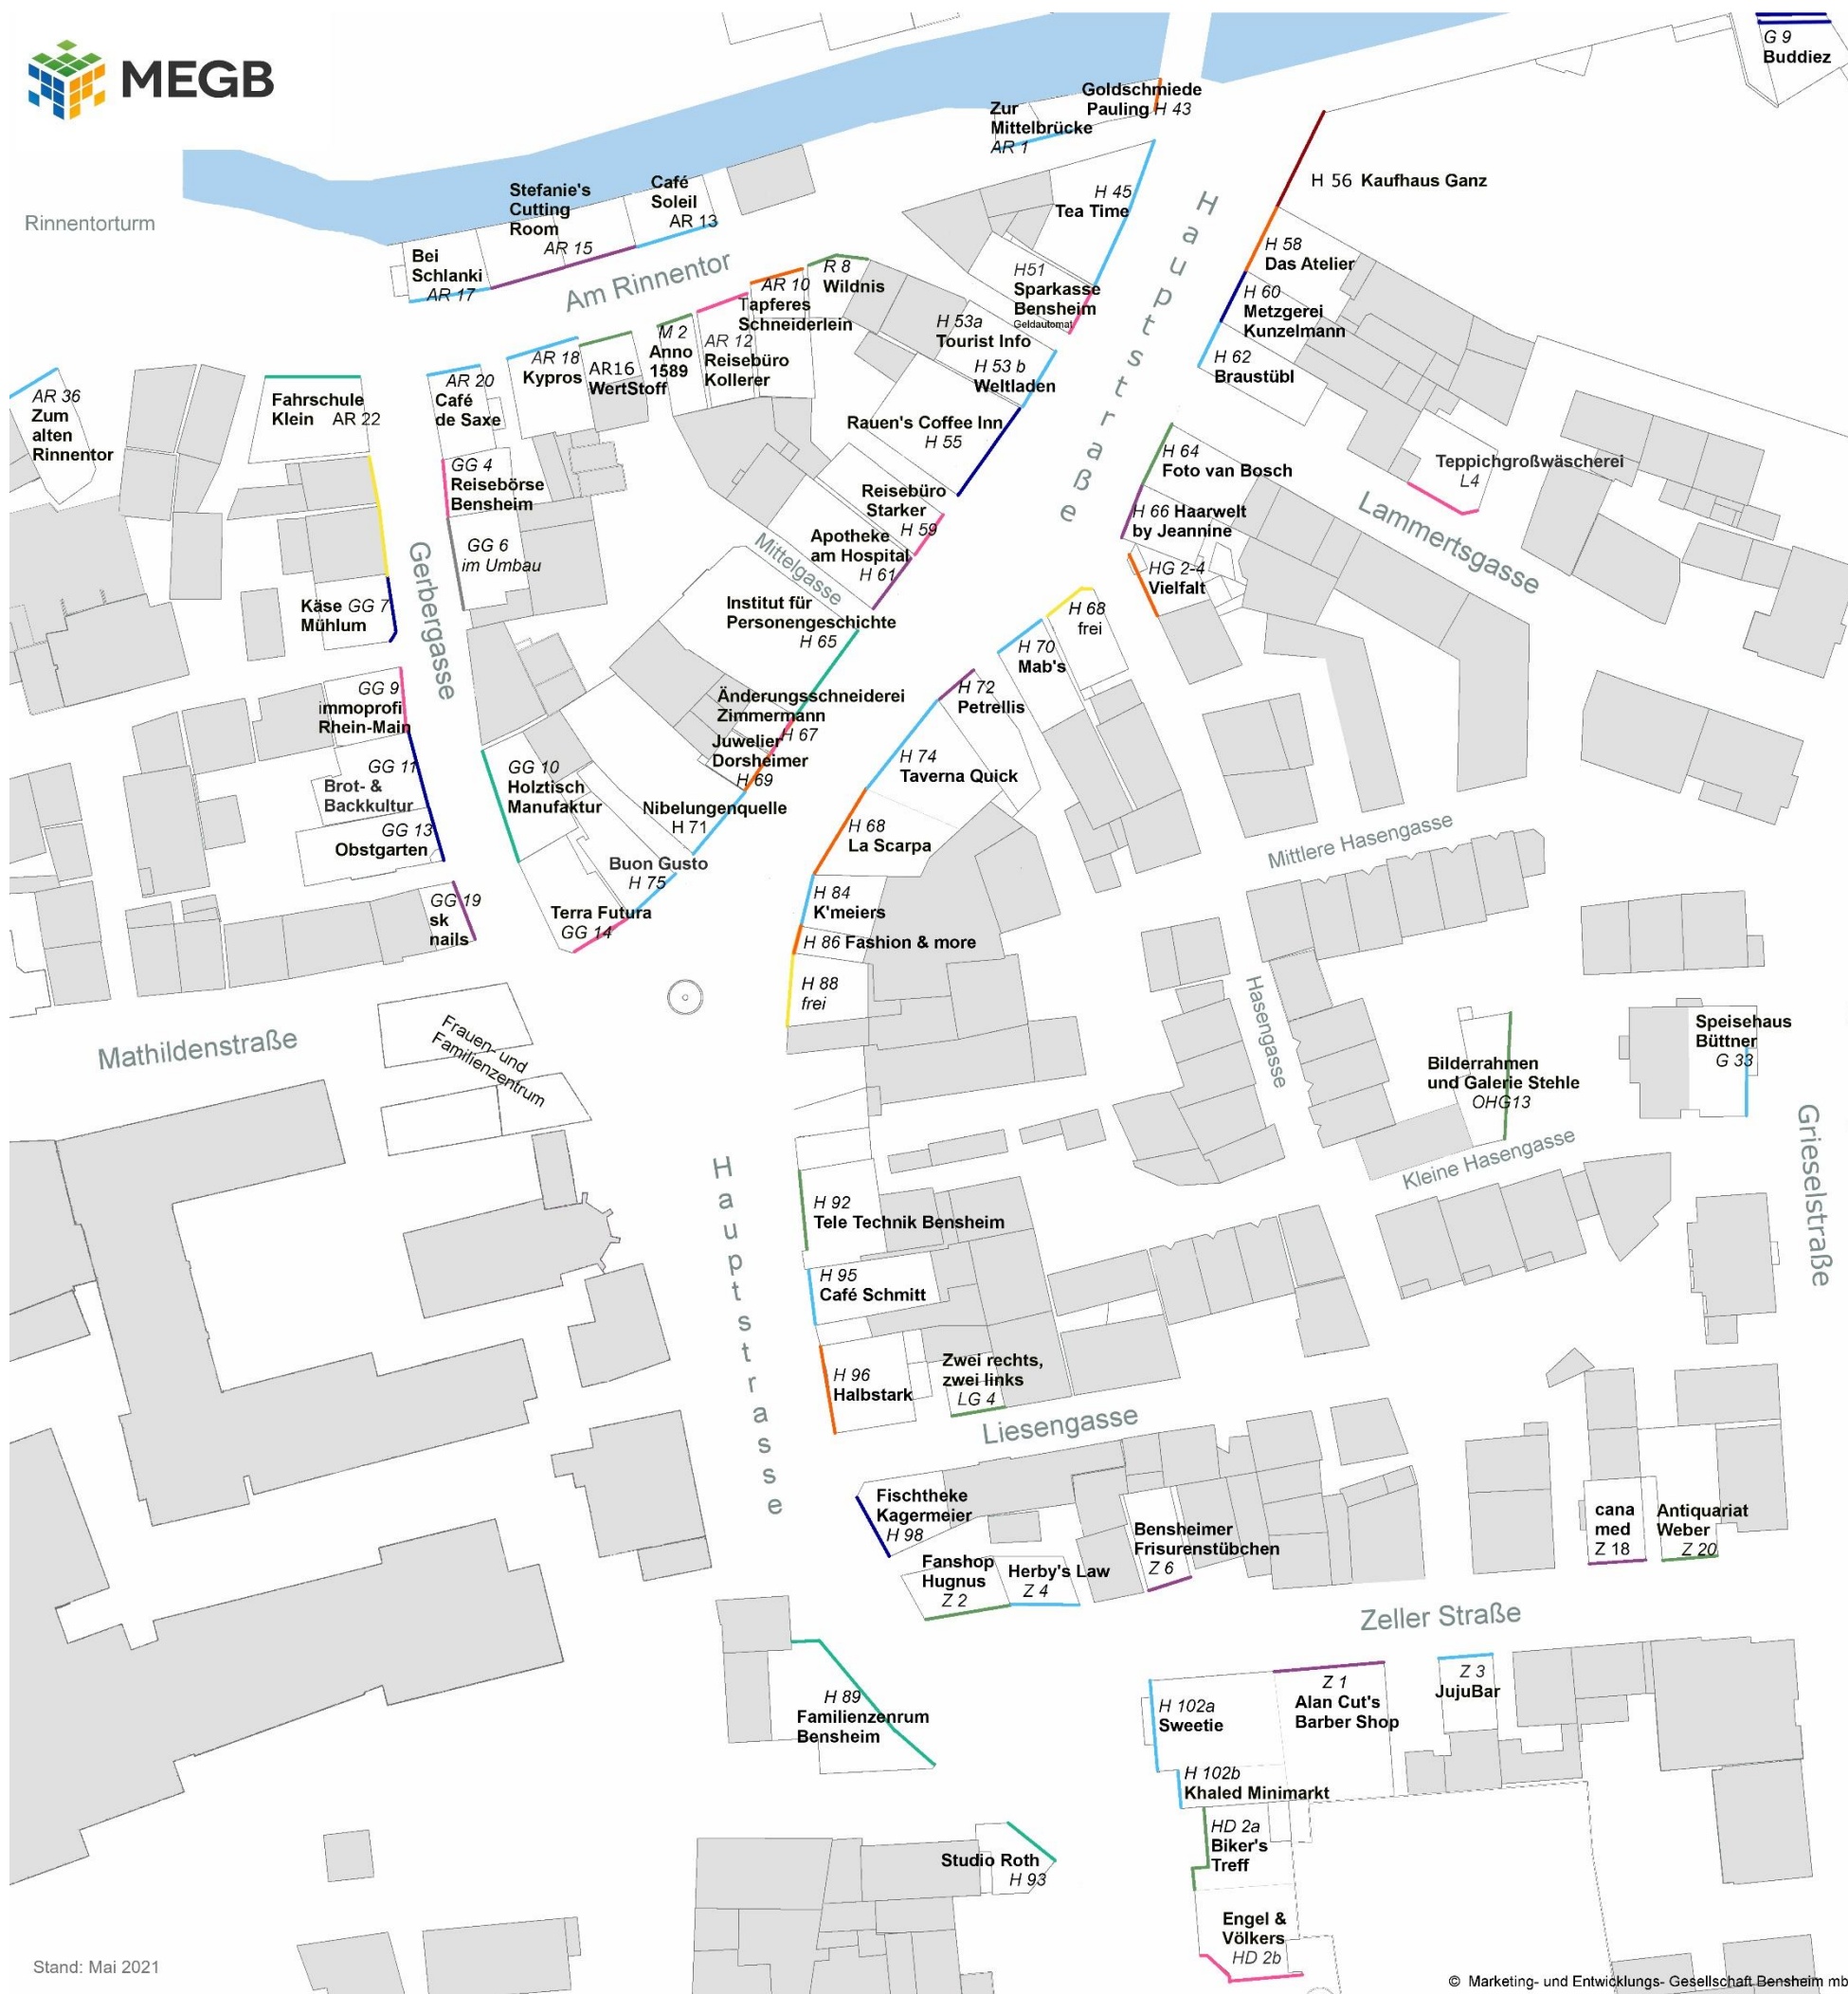

Einzelhandel in Bensheim – untere Fußgängerzone

Beauty/Gesundheit

Apotheke	Apotheke am Hospital	H 61
Friseur	Alan Cut's Barber Shop	Z 1
	Bensheimer Frisurenstübchen	Z 6
	Haarwelt bei Jeannine	H 66
	Petrellis	H 72
	Stefanie's Cutting Room	AR 15
	cana med	Z 18
	sk nails	GG 19

Gesundheit

Maniküre/Pediküre	Änderungsschneiderei Zimmermann	H 67
Dienstleistung	Tapferes Schneiderlein	AR 10
Änderungsschneider/Reinigung	Teppichgroßwäscherei	L 4
	Sparkasse Bensheim (Geldautomat)	H 51
	Engel und Völkers	HD 2b
	Terra Futura	GG 14
	Reisebörse Bensheim	188
	Reisebüro Kollerer	AR 12
	Reisebüro Starker	H 59

Bank

Immobilien	Wildnis	AR 8
	Anno 1589	MG 2
	Biker's Treff	HD 2a
	Bilderrahmen und Galerie Stehle	OHG 13
	Foto van Bosch	H 64
	Next Level E-Bike	Z 20
	WertStoff	AR 16
	Zwei rechts, zwei links	LG 4
	Tele Technik Bensheim	H 92
	Fanshop Hugnus	Z 2

Reisebüro

Haushalt/Freizeit	Wildnis	AR 8
Blumen	Anno 1589	MG 2
Haushaltswaren/Deko	Biker's Treff	HD 2a
Hobby	Bilderrahmen und Galerie Stehle	OHG 13
	Foto van Bosch	H 64
	Next Level E-Bike	Z 20
	WertStoff	AR 16
	Zwei rechts, zwei links	LG 4
	Tele Technik Bensheim	H 92
	Fanshop Hugnus	Z 2

Haushalt/Freizeit

Lebensmittel

Bäckerei/Conditorei	Brot- & Backkultur	GG 11
Lebensmittel allg.	Rauen's Coffee Inn	H 55
	Käse Mühlum	GG 7
	Fischtheke Kagermeier	H 98
	Khaled Minimarkt	H 102 b
	Wendel's	GG 6
	Metzgerei Kunzelmann	H 60
	Obstgarten	GG 13

Metzgerei

Mode

Mode Damen	Fashion&more	H 86
	La Scarpa	H 68
	Vielfalt Woman	HG 2-4
	Halb Stark	H 96
	Das Atelier	H 58
	Juwelier Dorsheimer	H 69
	Pauling	H 43
	Bei Schlanki	AR 17
	Braustübl	H 62
	Buddiez	G 9
	Buon Gusto	H 75
	Café de Saxe	AR 20
	Café Schmitt	H 94
	Café Soleil	AR 13
	Herby's Law	Z 4
	Juju Bar	Z 3
	K'meiers	H 84
	Mab's	H 70
	Nibelungenquelle	H 71
	Restaurant Kypros	AR 18
	Speisehaus Büttner	G 33
	Sushi Bar	Z 1
	Sweetie	H 102a
	Taverna Quick	H 74
	Tea Time	H 45
	Zum alten Rinnentor	AR 36
	Zur Mittelbrücke	AR 1
	Kaufhaus Ganz	H 56
	Fahrschule Klein	AR 22
	Familienzentrum Bensheim	H 89
	Grünes Büro	GG 9
	Holzschmanufaktur	GG 10
	Institut für Personengeschichte	H 65
	Studio Roth	H 89
	Tourist Info	H 53a
	Weltladen	H 53b

Mode Kinder

Gastronomie

Mode Kinder	Fashion&more	H 86
Schmuck/Accessoires	La Scarpa	H 68
	Vielfalt Woman	HG 2-4
	Halb Stark	H 96
	Das Atelier	H 58
	Juwelier Dorsheimer	H 69
	Pauling	H 43
	Bei Schlanki	AR 17
	Braustübl	H 62
	Buddiez	G 9
	Buon Gusto	H 75
	Café de Saxe	AR 20
	Café Schmitt	H 94
	Café Soleil	AR 13
	Herby's Law	Z 4
	Juju Bar	Z 3
	K'meiers	H 84
	Mab's	H 70
	Nibelungenquelle	H 71
	Restaurant Kypros	AR 18
	Speisehaus Büttner	G 33
	Sushi Bar	Z 1
	Sweetie	H 102a
	Taverna Quick	H 74
	Tea Time	H 45
	Zum alten Rinnentor	AR 36
	Zur Mittelbrücke	AR 1
	Kaufhaus Ganz	H 56
	Fahrschule Klein	AR 22
	Familienzentrum Bensheim	H 89
	Grünes Büro	GG 9
	Holzschmanufaktur	GG 10
	Institut für Personengeschichte	H 65
	Studio Roth	H 89
	Tourist Info	H 53a
	Weltladen	H 53b

Warenhaus